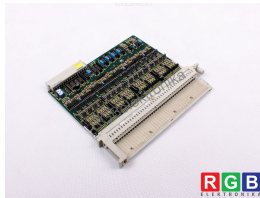

## 6ES5441-4UA11 DIGITAL OUTPUT SIMATIC S5 SIEMENS ID4277

Używany SIEMENS 6ES5441-4UA11  
Sprzęt przetestowany i wyczyszczony.  
24 miesiące gwarancji  
Dedykowany kurier  
Wysyłka w 24h

### DANE TECHNICZNE

PRODUCENT	SIEMENS
MODEL	6ES5441-4UA11
KATEGORIA	Moduły rozszerzeń
WAGA [KG]	0.44
WYSOKOŚĆ [CM]	23.0
DŁUGOŚĆ [CM]	25.5
SZEROKOŚĆ [CM]	2.0

WSPARCIE DOSTĘPNE 24/7  
[+48 71 750 09 78](tel:+48717500978)